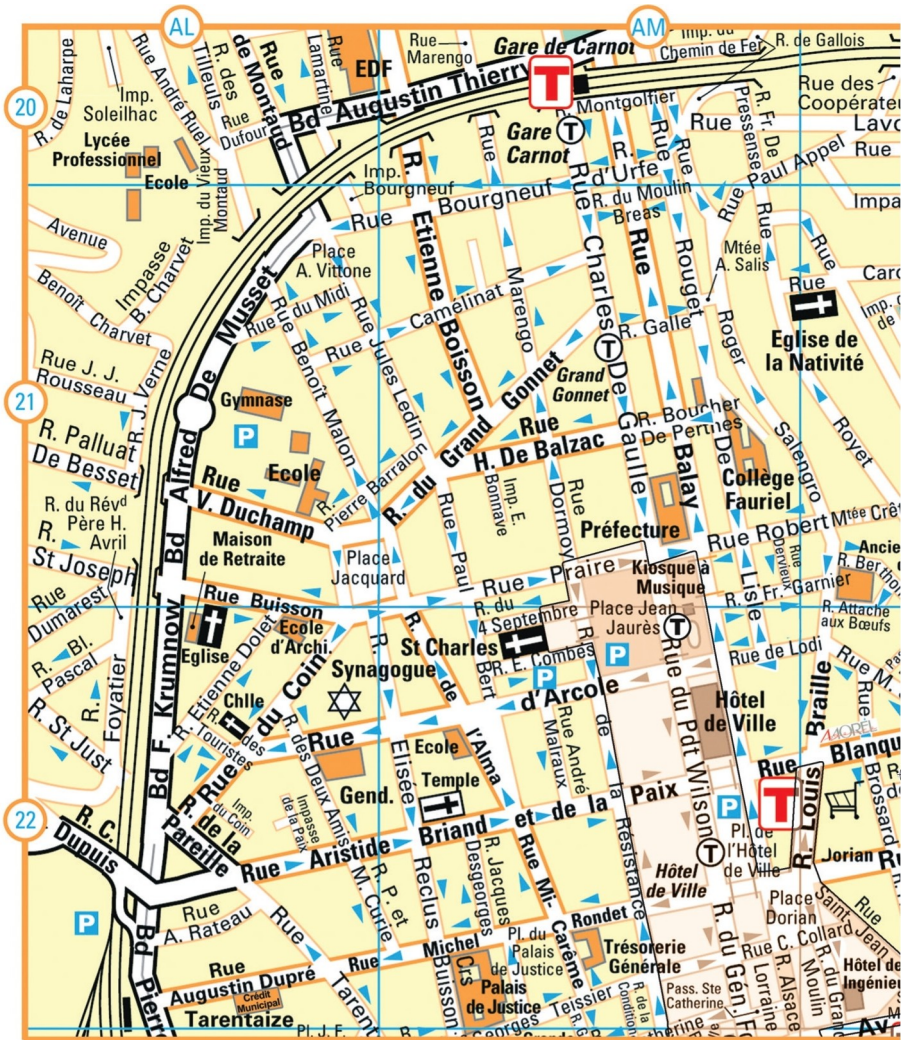

J.MOSA

Cuisinier - Traiteur

☎ 04 77 56 92 24

☎ 06 85 21 38 28

11 rue Paul Bert - ST ETIENNE
10 rue Dorian - FIRMINY

www.traiteurmosa.fr

Facilitez-vous la vie !

Portage de repas du jour 7/7 sur St Etienne
Ondaine et sa périphérie

Repas complet 12€50
livraison comprise

Sur demande : Soupe du soir 1€50
Régime sans sel & diabétique

Mais aussi entreprises, particuliers,
repas de famille, anniversaires,
repas d'associations, buffets, lunches
cocktails, mariages...

San Remo

AM22

Chez Nico

Pizzeria - Ristorante

P I Z Z A S

au feu de bois

Terrasse ombragée

Salle climatisée

Ouvert du Lundi au Samedi
& le Dimanche soir

11, rue Paul Bert - 42 000 St Etienne

04 77 41 11 18