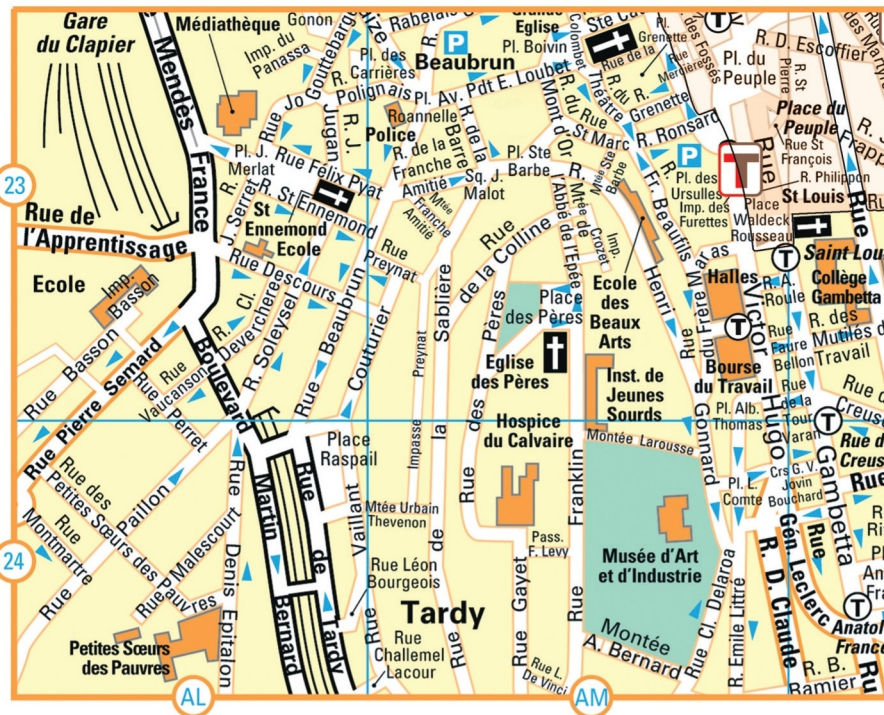

AM22

delomier GÉNÉRALE DE GESTION

LOCATION - TRANSACTION

9 RUE GÉNÉRAL FOY
42 000 SAINT ETIENNE

04 77 49 98 86
www.delomier.fr

ADRESSES UTILES
- SUITE -

Caisse Primaire d'Assurance Maladie
CPAM de la Loire
CS 72 701
SAINT ETIENNE CEDEX 1
Tél : 36 46
www.ameli.fr

Chambre d'Agriculture
43 Av. Albert Raimond
ST PRIEST EN JAREZ
Tél : 04 77 92 12 12

TRANSPORTS

Aéroport
ANDREZIEUX
BOUTHEON
Tél : 04 77 55 71 71

S.N.C.F.
Gare de
Chateaucieux
Tél : 36 35