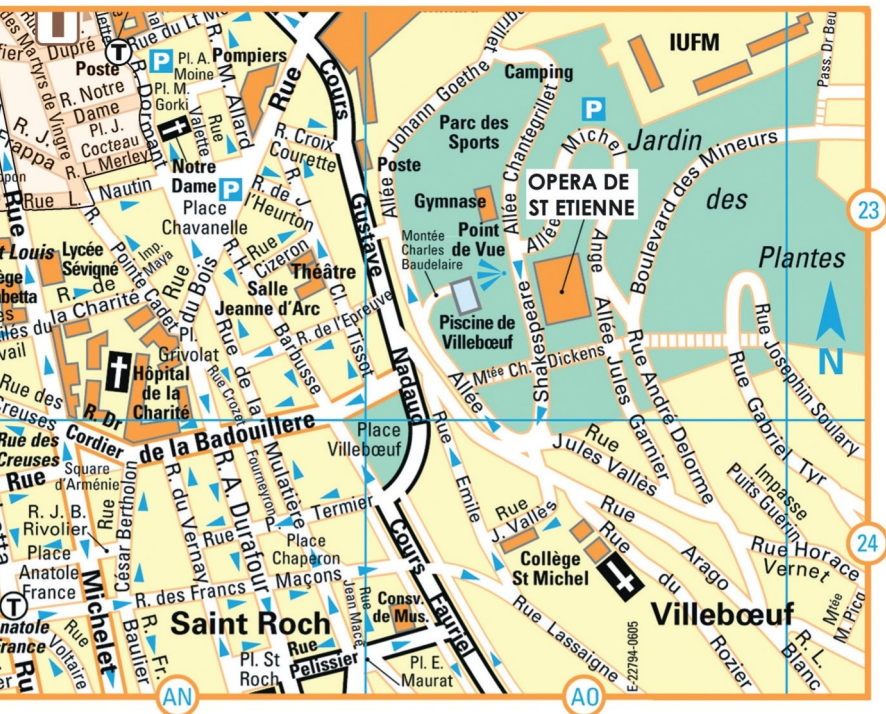

Label Affaires

Notre agence immobilière vous ouvre les portes de Saint-Étienne,

La réussite à la clef !

35 RUE DE LA RESISTANCE - 42000 SAINT-ETIENNE

TEL : 06 30 35 07 19

AM22

Radio Taxi
SAINT ETIENNE
Tél : 04 77 25 42 42

Transports Urbains STAS
Les Grands Mats
ST PRIEST EN JAREZ
Tél : 0810 342 342

RADIOTAXI

04 77 25 42 42

Simplifiez-vous la vie !