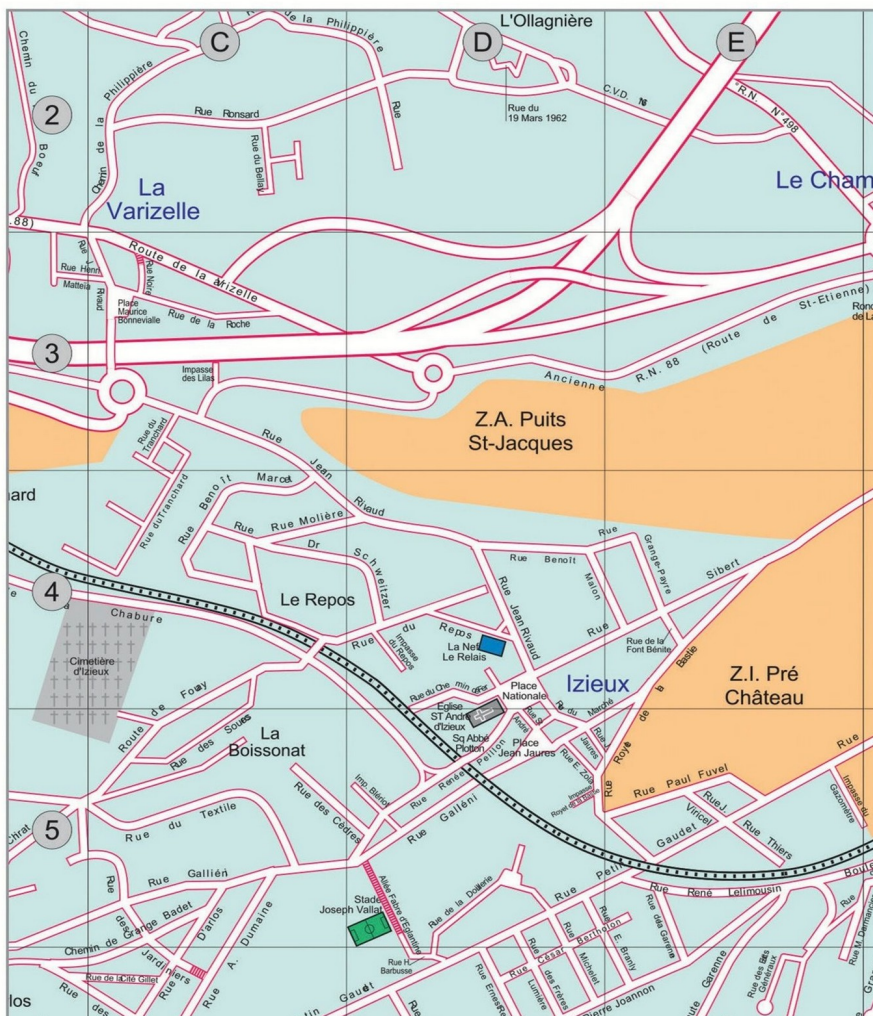

18 Place de la Liberté
42400 Saint-Chamond
04 77 22 25 43

tas@agence-arthurimmo.com

**Acheter
Evaluer
& Expertiser
Conseiller
& Valoriser**

**Accompagnement
personnalisé**
dans toutes vos démarches
d'achat & vente

Arthurimmo
LE RESEAU NATIONAL
IMMOBILIER 100% EXPERT