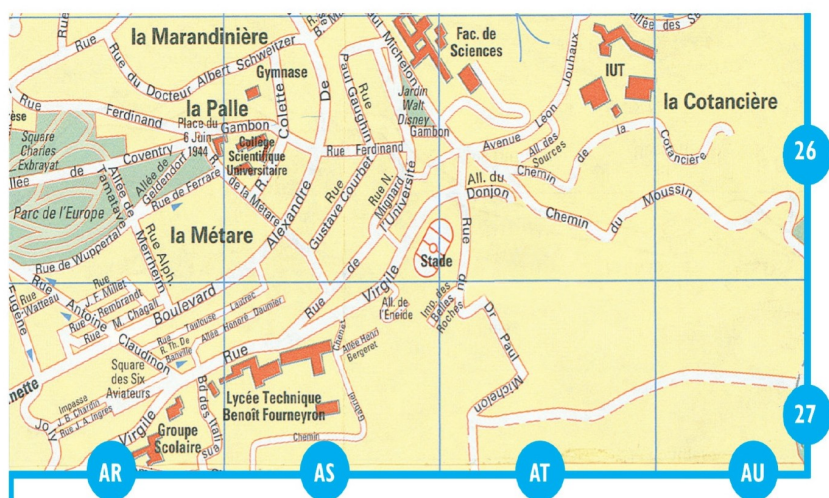

GUIDE
DE PROXIMITÉ DE LA
LOIRE
2020-2024

IMMOBILIER & HABITAT

LOUER, ACHETER, RÉNOVER...DES PROJETS IMMOBILIERS PALPITANTS

Avec le guide de proximité de la Loire, trouvez le foyer idéal dans notre incroyable région. Notre guide répertorie les différentes agences immobilières, conseillés et habitats disponibles, offrant un aperçu complet des options de logement dans la région. Que vous recherchiez une maison charmante en bord de Loire, un appartement moderne en centre-ville ou une propriété rurale paisible, ces partenaires vous aideront à trouver votre bonheur avec des descriptions détaillées, des photos attrayantes et des informations sur les commodités locales, vous serez en mesure de prendre des décisions éclairées en matière d'immobilier. Naviguez facilement à travers les quartiers, comparez les prix et contactez directement les agences pour une expérience de recherche immobilière sans problème.