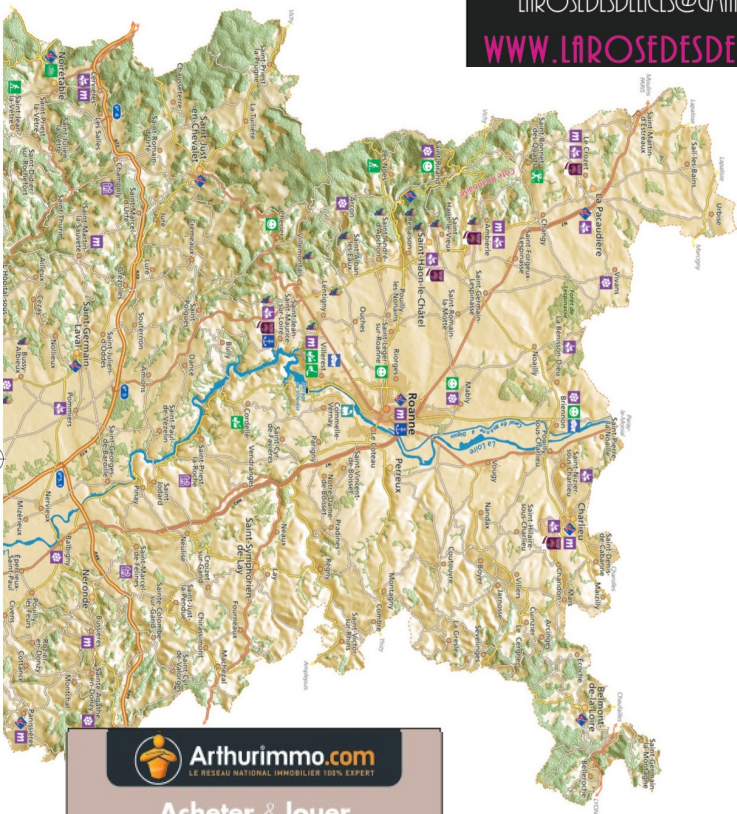

SECURITEST
CONTROLE TECHNIQUE

06 RUE DES PIQUEURS
DE FOND
ROCHE LA MOLIERE
04 77 37 44 67

ZA DU PARC
SECTEUR GAMPILLE
BAT 13
FRAISSES
04 77 55 46 71

www.ac42.securitest.fr

HÔTEL
RESTAURANT
**LA ROSE
DES DÉLICES**

915 ROUTE DE ST-BONNET-LES-OULES
42330 CHAMBOEUF

04 77 06 48 86

LAROSEDESDELICES@GMAIL.COM

WWW.LAROSEDESDELICES.FR

CARTE DE LA LOIRE

Arthurimmo.com
LE RESEAU NATIONAL IMMOBILIER 100% EXPERT

**Acheter & louer
Evaluer & Expertiser
Conseiller & Valoriser**