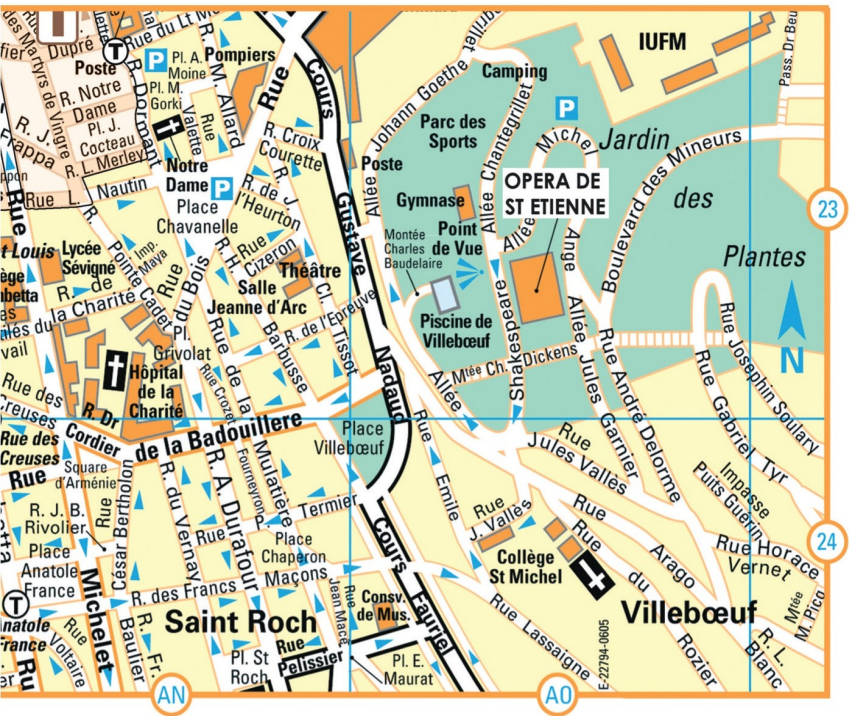

Arthurimmo.com
LE RESEAU NATIONAL IMMOBILIER 100% EXPERT

**Acheter & louer
Evaluer & Expertiser
Conseiller & Valoriser**

TAS
Trans'Actions Services

18 Place de la Liberté - 42400 Saint-Chamond
04 77 22 25 43

S.N.C.F.
Gare de
Chateaureux
Tél : 36 35

Radio Taxi
SAINT ETIENNE
Tél : 04 77 25 42 42

Transports Urbains STAS
Les Grands Mats
ST PRIEST EN JAREZ
Tél : 0810 342 342

boutique en ligne www.beer-route.com

Aux Fûts Percés

Cave à Bière

Bières artisanales locales & du monde
Location de tireuses / Fûts - mini fûts - Perfect Draft
Soirée Dégustation

Mardi 15h-19h - Mercredi au vendredi 10h-13h / 15h-19h
Samedi 10h-13h / 14h-19h

28 rue Gambetta - 42000 St Etienne **AN24**
06 99 01 62 28 - contact@auxfutsperces.fr

AN23

La Savane
Restaurant Sénégalais

Ouvert du mardi au samedi midi et soir

2 place Chavanelle - 42000 St Etienne
04 77 59 24 16 - 06 25 68 47 27
www.la-savane.fr