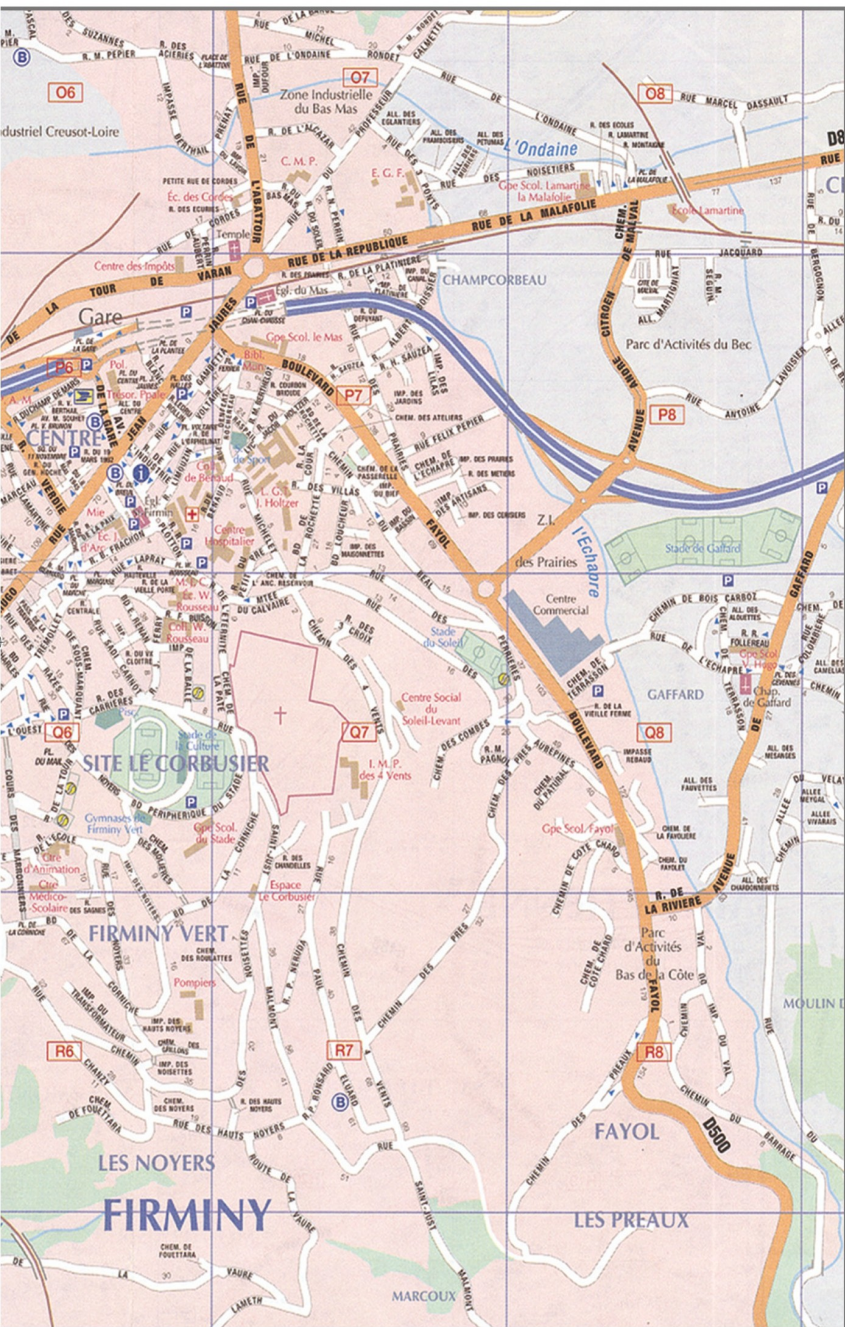

Jour de marché : Jeudi matin