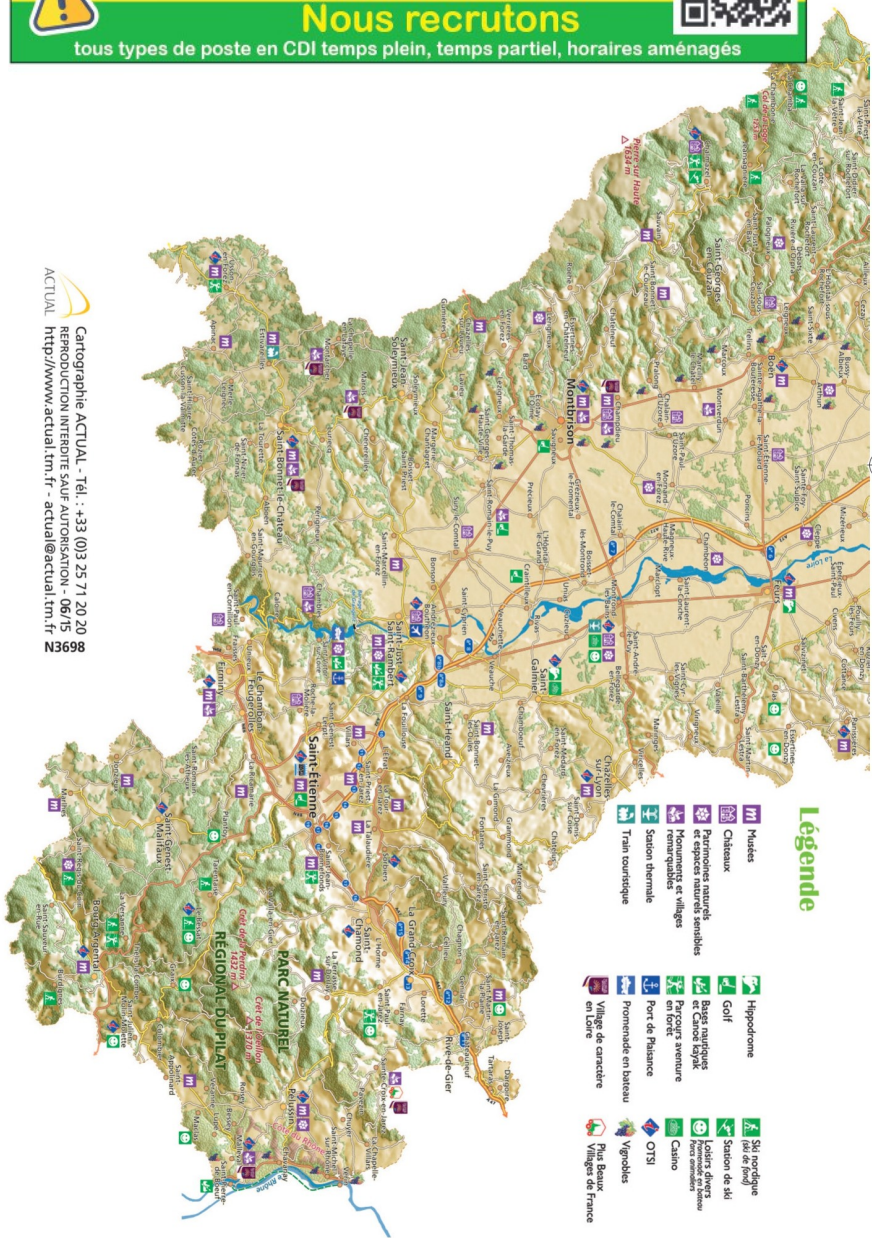

Parquets

Vitrerie

Espaces Verts

Hygiénisation réseaux

Nous recrutons

tous types de poste en CDI temps plein, temps partiel, horaires aménagés

Cartographie ACTUAL - Tél. : +33 (0)3 25 71 20 20
REPRODUCTION INTERDITE SAUF AUTOPRÉPARATION - 06/15
N3698
<http://www.actuel.tm.fr> - actuel@actuel.tm.fr