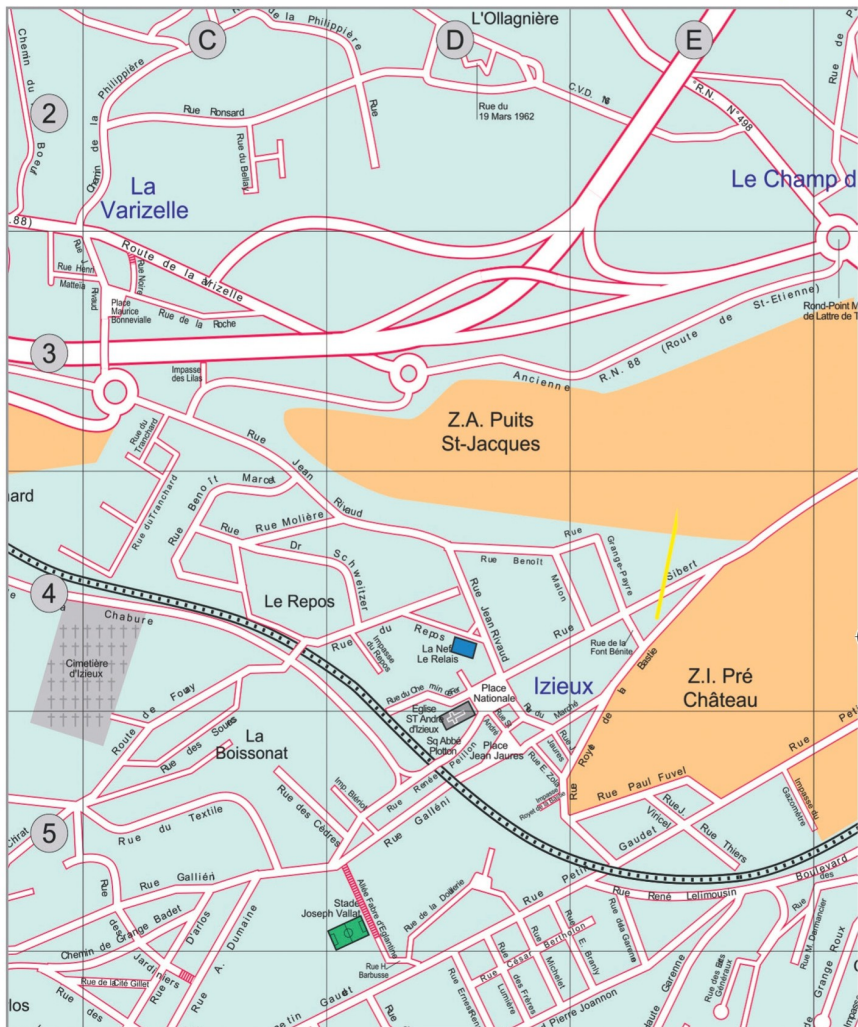

SAINT CHAMOND

Acheter & louer
Evaluer & Expertiser
Conseiller & Valoriser

Agence depuis 1976

**Accompagnement
personnalisé**
dans toutes vos démarches
d'achat & vente

18 Place de la Liberté - 42400 **Saint-Chamond**
04 77 22 25 43 tas@agence-arthurimmo.com