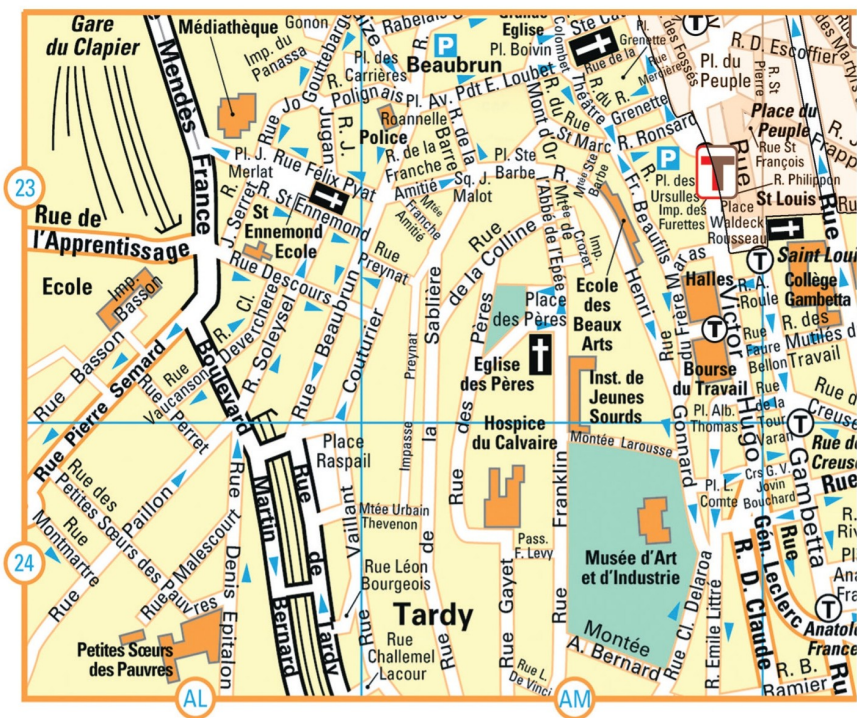

AM22

delomier

GÉNÉRALE
DE GESTION

LOCATION - TRANSACTION

9 RUE GÉNÉRAL FOY

42 000 SAINT ETIENNE

04 77 49 98 86

www.delomier.fr

ADRESSES UTILES
- SUITE -

**SERVICES
PRATIQUES
SERVICES PUBLICS**

**Caisse d'Allocations
familiales**
CS 12722, 42027
SAINT ETIENNE CDX 1
Tél : 3230
www.cafloire.fr

Maison de l'Armée
31. rue Voltaire
SAINT ETIENNE
Tél : 04 77 43 59 80

**Caisse Primaire
d'Assurance Maladie**
CPAM de la Loire
CS 72 701
SAINT ETIENNE CEDEX 1
Tél : 36 46
www.ameli.fr

**Chambre
d'Agriculture**
43 Av. Albert Raimond
ST PRIEST EN JAREZ
Tél : 04 77 92 12 12

TRANSPORTS

Aéroport
ANDREZIEUX
BOUTHEON
Tél : 04 77 55 71 71