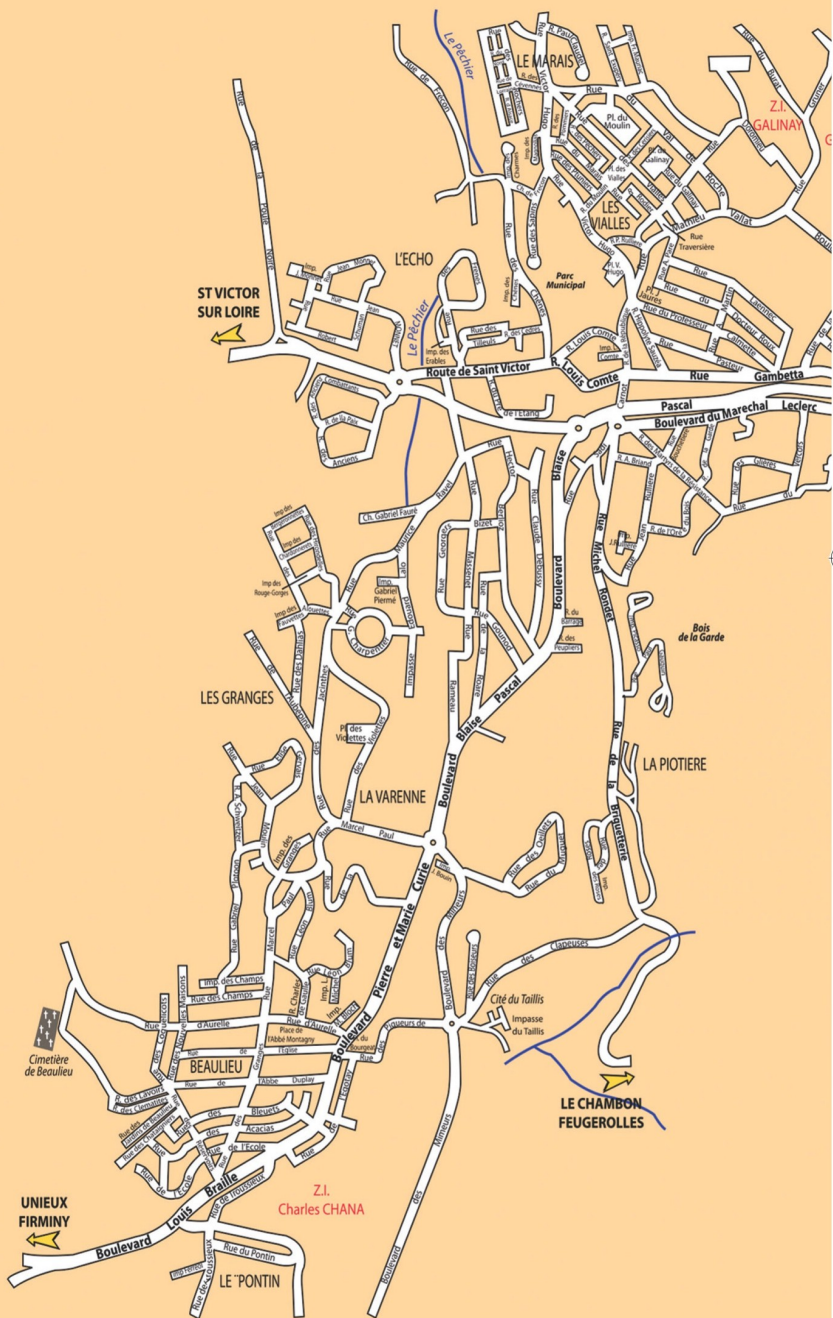

galexel-communication.fr

Jour de marché : Jeudi matin

ROCHE LA MOLIÈRE

Jours de marché :
Mercredi & Samedi matin

ADRESSES UTILES

Mairie

2 Rue Gambetta
42230 Roche la Molière
Tél : 04 77 90 77 00

Commissariat de Police