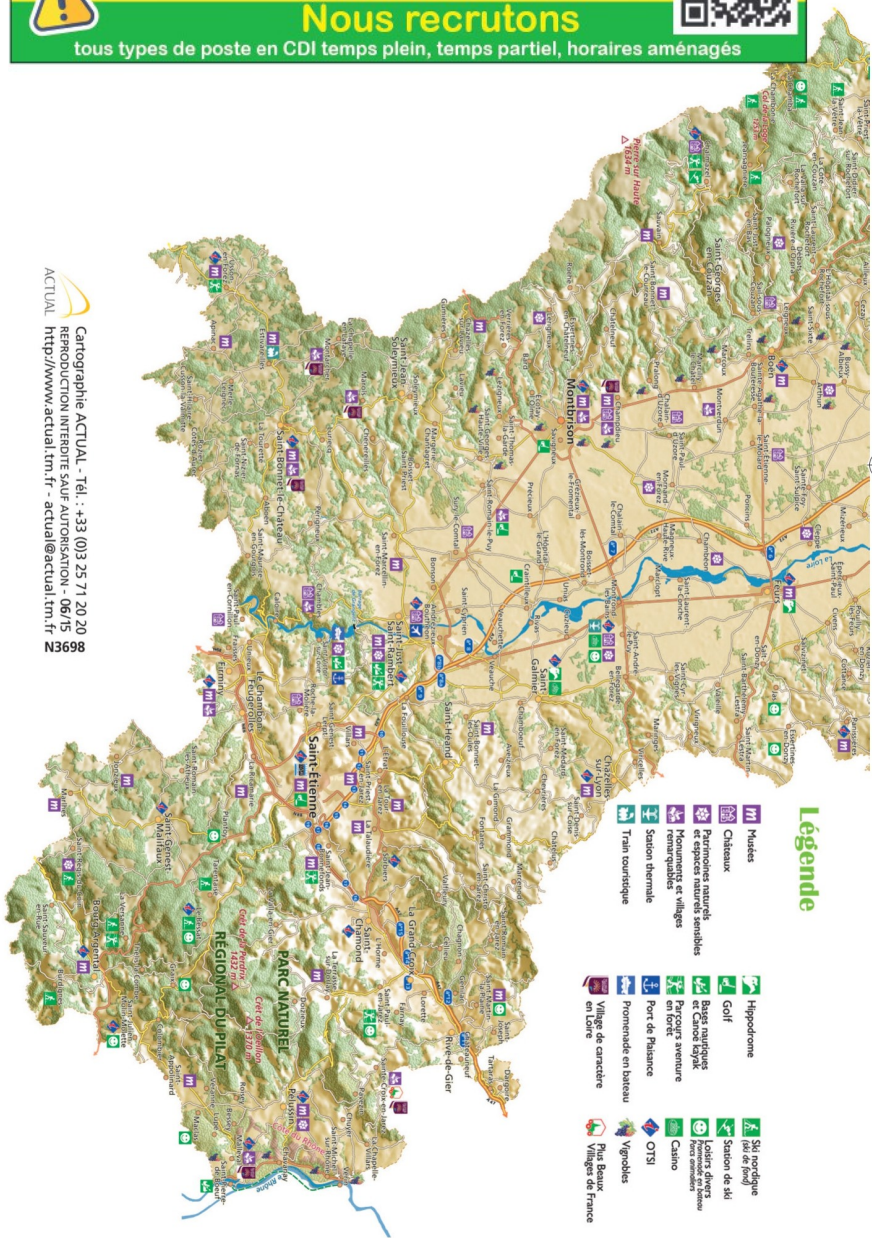

Z.I. La Prairie II
15, rue Gutenberg
42340 Veauche

Tel. : 04 77 21 35 19
Mail : s.b.n@orange.fr
sbn-nettoyage-industriel.fr

Bureaux - Ateliers - Immeubles

Parquets

Vitrerie

Espaces Verts

Hygiénisation réseaux

Nous recrutons

tous types de poste en CDI temps plein, temps partiel, horaires aménagés

Cartographie ACTUAL - Tél. : +33 (0)3 25 71 20 20
REPRODUCTION INTERDITE SAUF AUTOPRÉPARATION - 06/15
N3698
<http://www.actual.tm.fr> - actual@actual.tm.fr

Légende

- Musées
- Châteaux
- Parcs naturels et espaces naturels sensibles
- Villages de caractère en Lozère
- Hippodrome
- Golf
- Stades
- Ski nordique
- Ski de fond
- Station de ski
- Loisirs divers (parcs, jardins, etc.)
- Casino
- OTSI
- Villages de France
- Vignobles
- Promenade en bateau
- Port de plaisance
- Canoe kayak
- Parcs d'aventure
- Forêt
- Station thermale
- Train touristique
- Remarques et villages remarquables
- Canoe kayak
- Promenade en bateau
- Port de plaisance
- Canoe kayak
- Parcs d'aventure
- Forêt
- Station thermale
- Train touristique